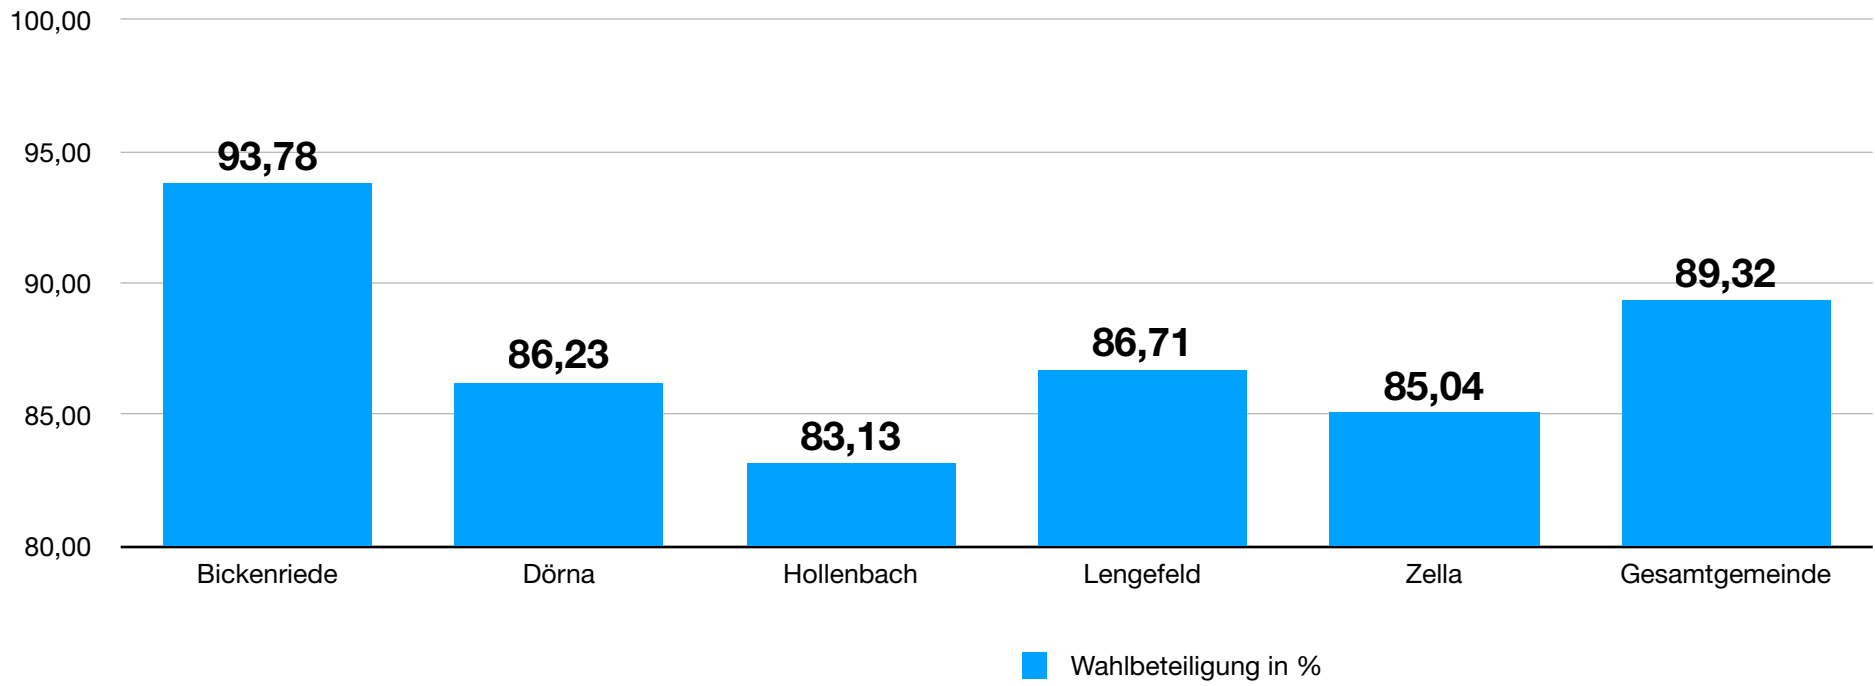

Wahlbeteiligung bei der Bürgerbefragung in den Ortsteilen der Gemeinde Anrode

Ergebnis der Bürgerbefragung

	Wahlbeteiligung in %
Gesamtgemeinde	89,32
Bickenriede	93,78
Dörna	86,23
Hollenbach	83,13
Lengefeld	86,71
Zella	85,04